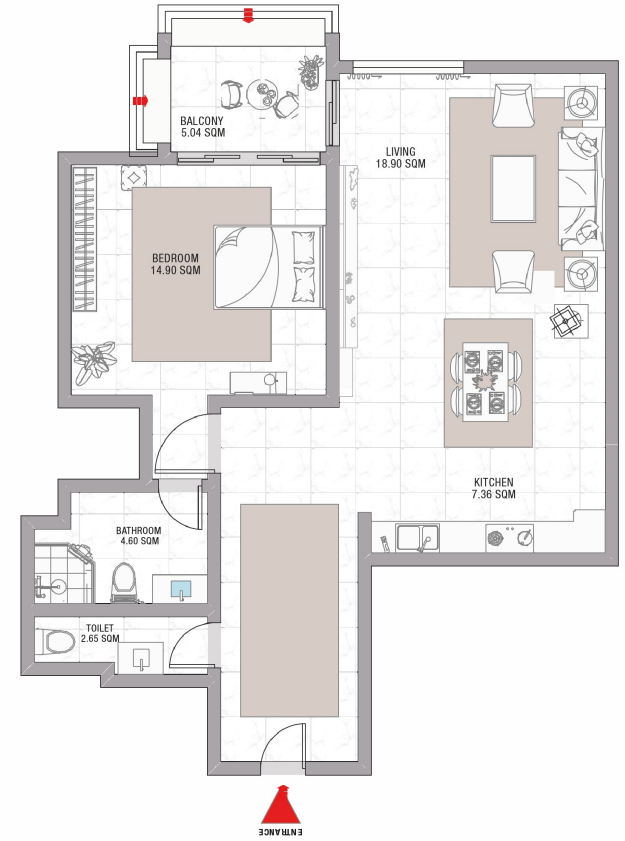

1 BEDROOM APARTMENT

BALCONY+LIVINGROOM+KITCHEN+2BATHROOM

02- SERIES

شقة 1 غرف نوم

بلكونة + صالة + مطبخ + 2 حمام

نموذج 02

TOTAL GROSS AREA: 1,047.30 SQFT