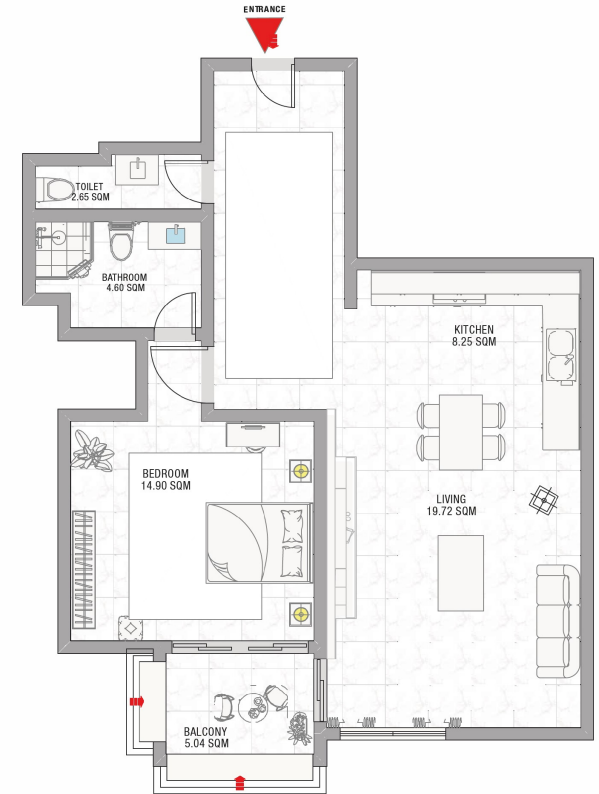

# 1 BEDROOM APARTMENT

BALCONY+LIVING ROOM+KITCHEN+2BATHROOM

05- SERIES

شقة 1 غرف نوم

بلكونة + صالة + مطبخ + 2 حمام

نموذج 05

LOREM IPSUM

TOTAL GROSS AREA: 1,137.86 SQFT