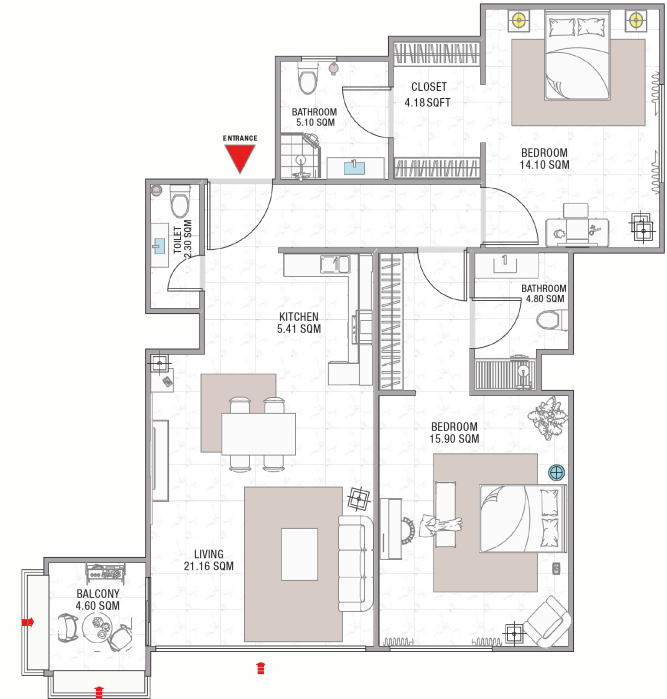

2 BEDROOM APARTMENT

BALCONY+LIVING ROOM+KITCHEN+3BATHROOM

08- SERIES

شقة 2 غرف نوم

بلكونة + صالة + مطبخ + 3 حمام

نموذج 08

TOTAL GROSS AREA: 1,667.68 SQFT